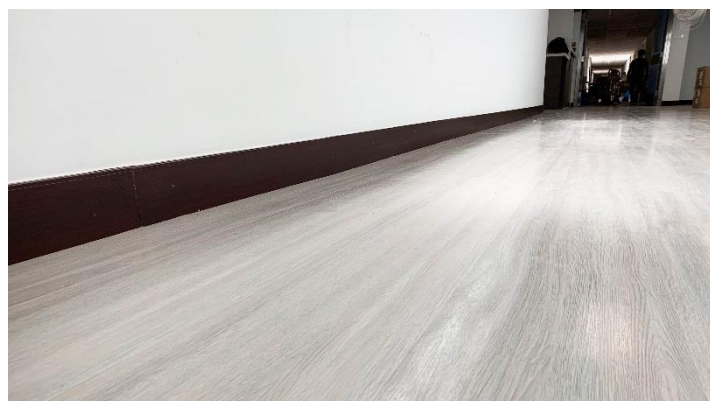

HYUNDAI

현대 L&C

牌子：Hyundai L&C (韓國)
系列：Goldtile Master Wood
種類：木紋膠地板 (LVT)
尺寸：186 x 940 x 3mm (T.)
型號：MTW 4482
顏色：Silk Beige Oak

完成參考圖片