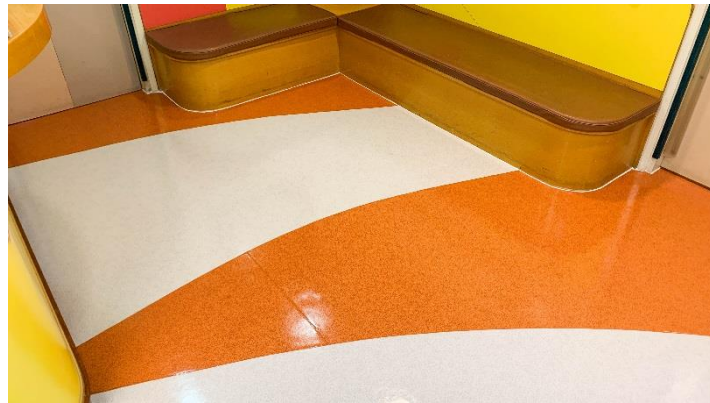

Supreme Floors

牌子：Supreme Floors (法國)

系列：Acoustyl_Mosaic

種類：海綿吸音膠地蓆

尺寸：2 x 25m x 3.4mm (T.)

型號：AC3565

顏色：橙色

完成參考圖片