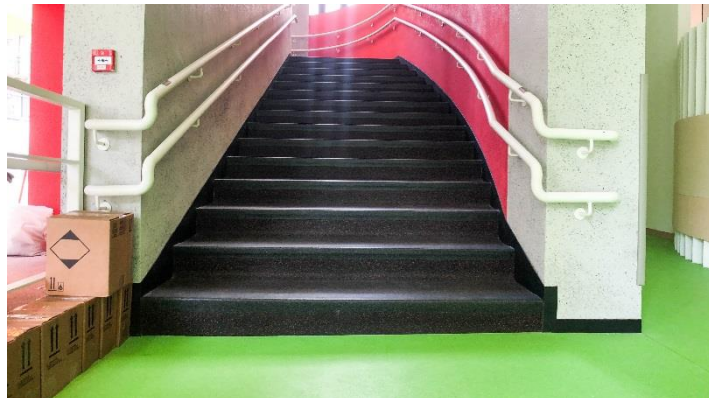

牌子：秦力(Tsinly) (中國)
系列：(特製)
種類：透芯橡膠地席
尺寸：1.2 x 15m x 3mm (T.)
型號：280-3
顏色：綠色

完成參考圖片