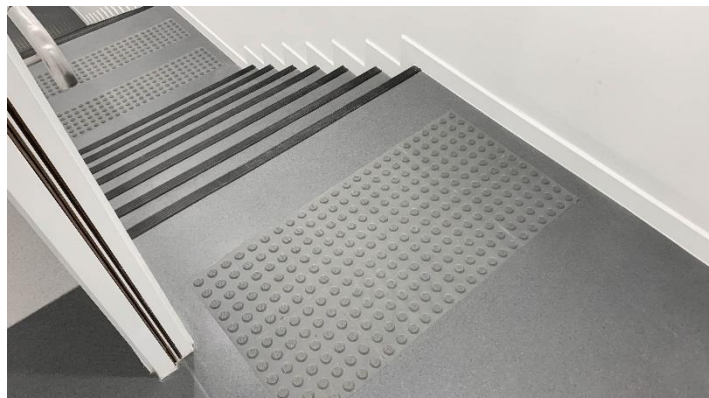

種類：盲人地板

尺寸：300 x 300 x 2+5mm (T.)

顏色：灰色

型號： HWS-001-G
(警示導向地板)

型號： HW-002-G
(位置導向地板)

型號： HWS-003-G
(方向導向地板)

完成參考圖片

牌子：GOF (中國)